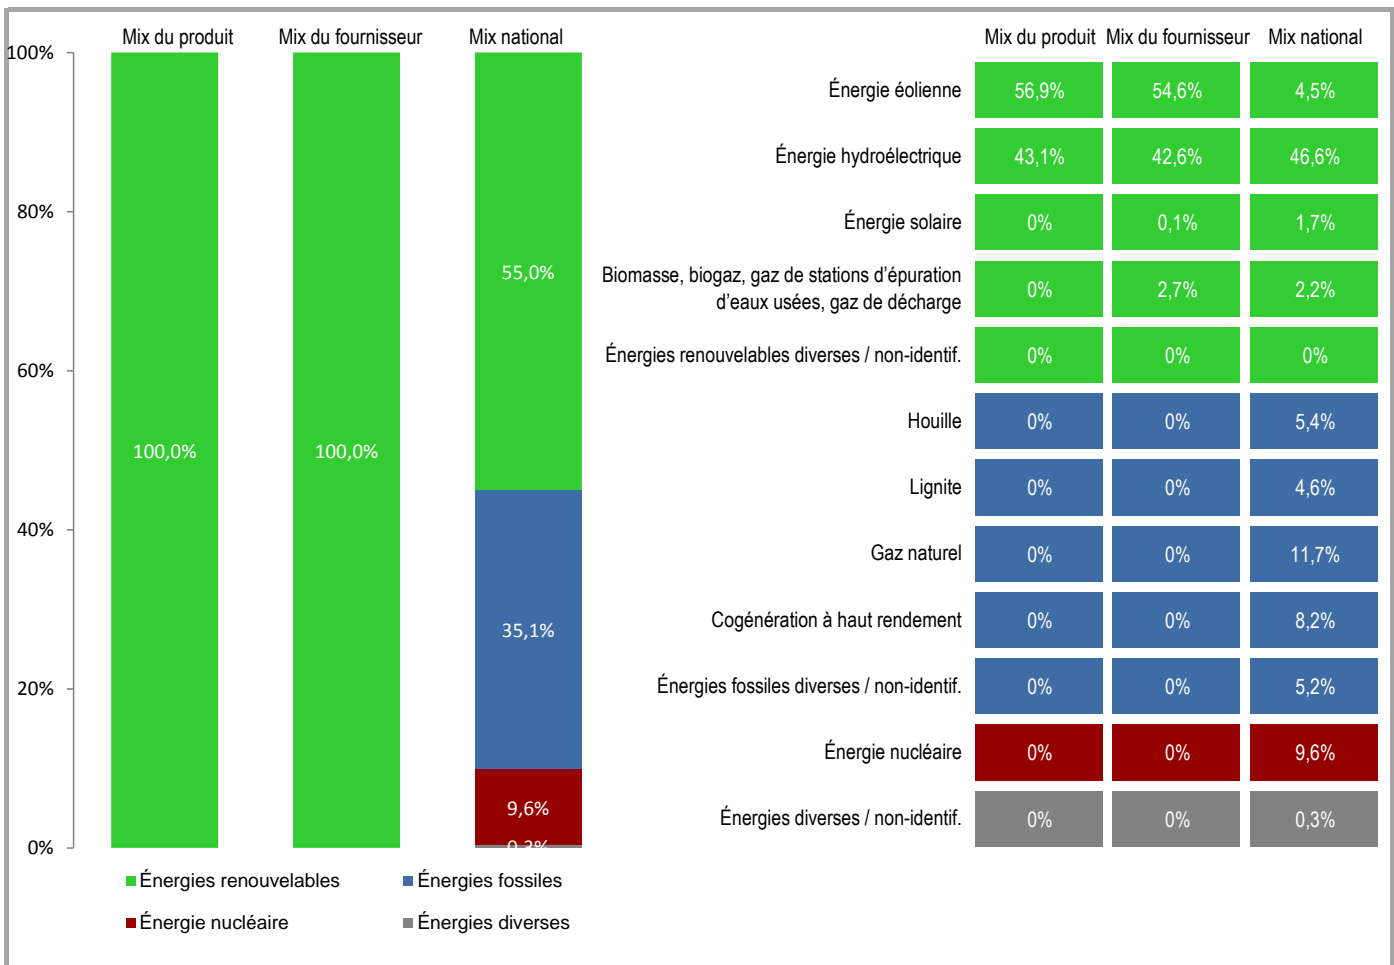

Étiquetage de l'électricité

conformément au règlement grand-ducal du 21 juin 2010 relatif au système d'étiquetage de l'électricité. Mémorial A N° 98, p. 1802

Fournisseur	Sudstrom S.à.r.l. & Co S.e.c.s	Produit	Terra
Site internet	www.sudstrom.lu	Année	2015

Mix du produit	composition par source d'énergie de l'électricité du produit « Terra ».
Mix du fournisseur	composition par source d'énergie de toute l'électricité fournie par Sudstrom S.à.r.l. & Co S.e.c.s, ce qui correspond à la composition agrégée des mix des produits du fournisseur.
Mix national	composition agrégée par source d'énergie de l'électricité fournie par l'ensemble des fournisseurs aux clients finals situés sur le territoire luxembourgeois.