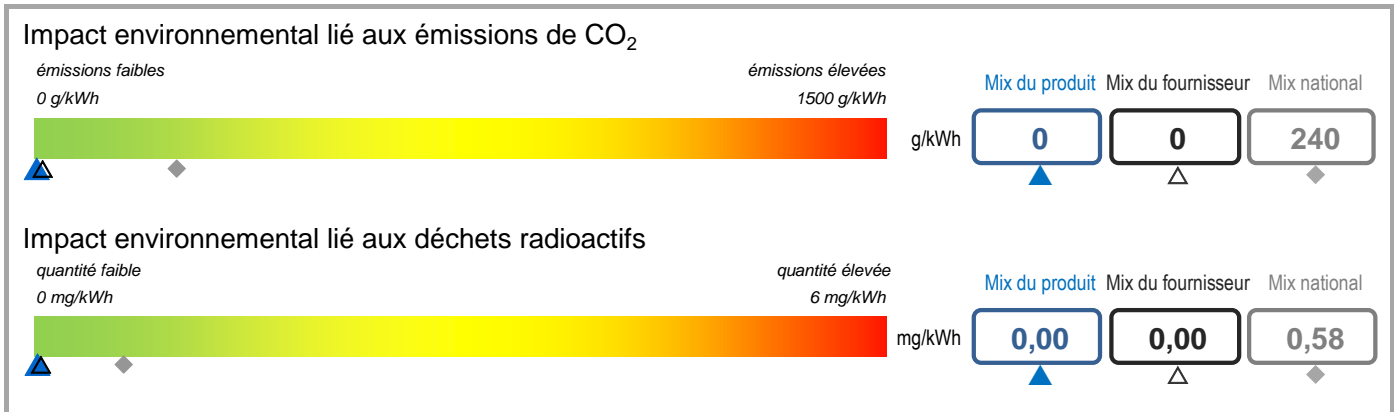

Étiquetage de l'électricité

conformément au règlement grand-ducal du 21 juin 2010 relatif au système d'étiquetage de l'électricité. Mémorial A N° 98, p. 1802

Fournisseur	Sudstrom S.à.r.l. & Co S.e.c.s	Produit	Terra
Site internet	www.sudstrom.lu	Année	2015

Mix du produit	composition par source d'énergie de l'électricité du produit « Terra ».
Mix du fournisseur	composition par source d'énergie de toute l'électricité fournie par Sudstrom S.à.r.l. & Co S.e.c.s, ce qui correspond à la composition agrégée des mix des produits du fournisseur.
Mix national	composition agrégée par source d'énergie de l'électricité fournie par l'ensemble des fournisseurs aux clients finals situés sur le territoire luxembourgeois.