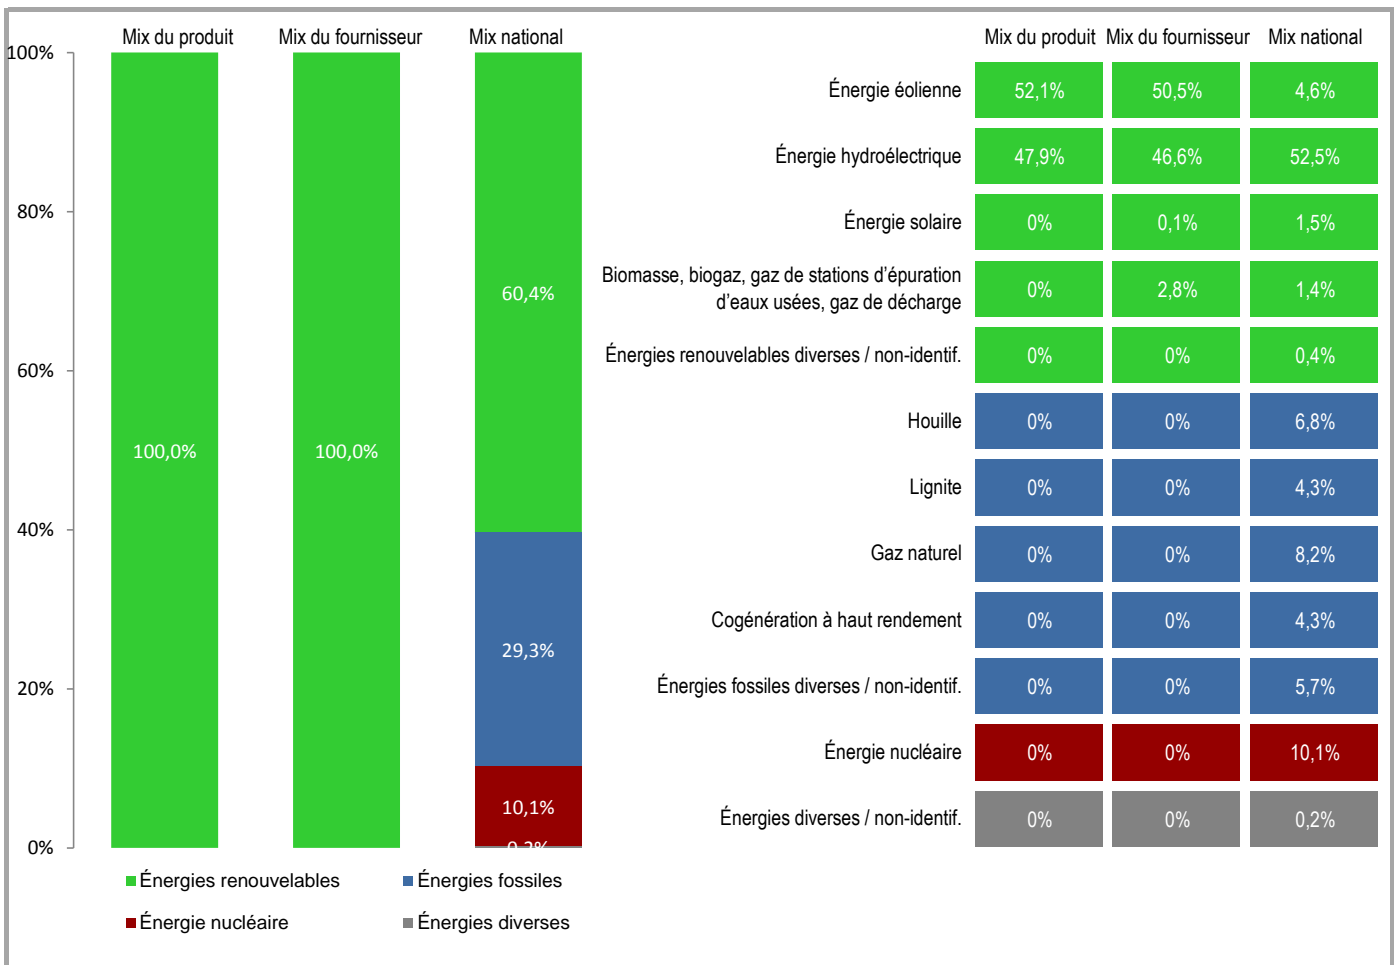

# Étiquetage de l'électricité

conformément au règlement grand-ducal du 21 juin 2010 relatif au système d'étiquetage de l'électricité. Mémorial A N° 98, p. 1802

Fournisseur	Sudstrom S.à.r.l. & Co S.e.c.s	Produit	Terra
Site internet	www.sudstrom.lu	Année	2014

<b>Mix du produit</b>	composition par source d'énergie de l'électricité du produit « Terra ».
<b>Mix du fournisseur</b>	composition par source d'énergie de toute l'électricité fournie par Sudstrom S.à.r.l. & Co S.e.c.s, ce qui correspond à la composition agrégée des mix des produits du fournisseur.
<b>Mix national</b>	composition agrégée par source d'énergie de l'électricité fournie par l'ensemble des fournisseurs aux clients finals situés sur le territoire luxembourgeois.