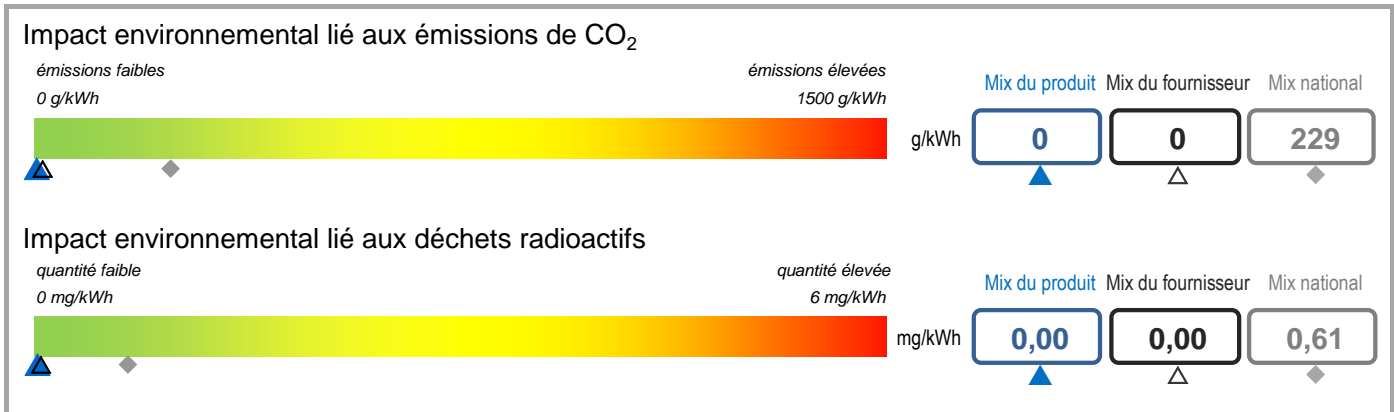

# Étiquetage de l'électricité

conformément au règlement grand-ducal du 21 juin 2010 relatif au système d'étiquetage de l'électricité. Mémorial A N° 98, p. 1802

Fournisseur	Sudstrom S.à.r.l. & Co S.e.c.s	Produit	Terra
Site internet	www.sudstrom.lu	Année	2014

<b>Mix du produit</b>	composition par source d'énergie de l'électricité du produit « Terra ».
<b>Mix du fournisseur</b>	composition par source d'énergie de toute l'électricité fournie par Sudstrom S.à.r.l. & Co S.e.c.s, ce qui correspond à la composition agrégée des mix des produits du fournisseur.
<b>Mix national</b>	composition agrégée par source d'énergie de l'électricité fournie par l'ensemble des fournisseurs aux clients finals situés sur le territoire luxembourgeois.