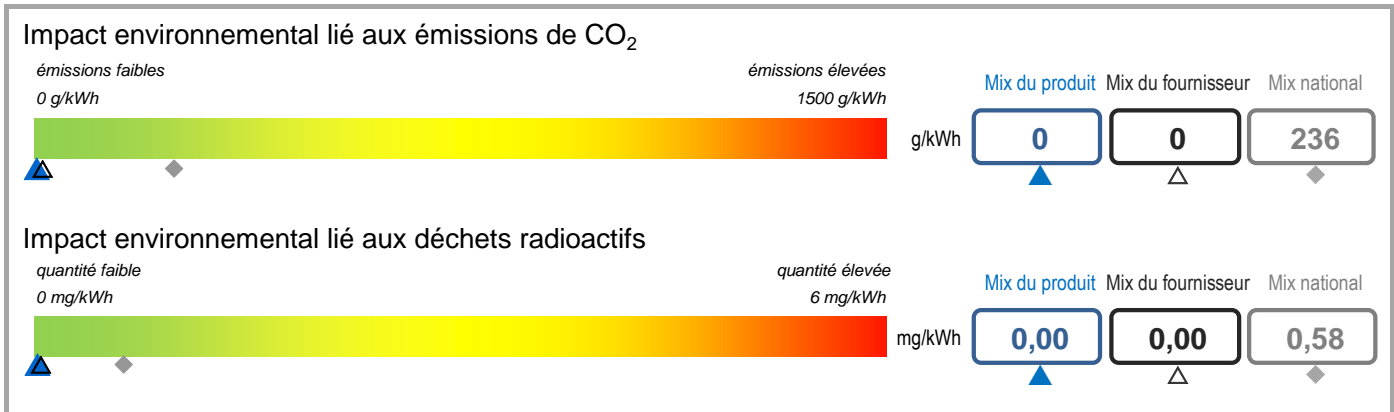

Étiquetage de l'électricité

conformément au règlement grand-ducal du 21 juin 2010 relatif au système d'étiquetage de l'électricité. Mémorial A N° 98, p. 1802

Fournisseur	Sudstrom S.à.r.l. & Co S.e.c.s	Produit	Terra
Site internet	www.sudstrom.lu	Année	2013

Mix du produit	composition par source d'énergie de l'électricité du produit « Terra ».
Mix du fournisseur	composition par source d'énergie de toute l'électricité fournie par Sudstrom S.à.r.l. & Co S.e.c.s, ce qui correspond à la composition agrégée des mix des produits du fournisseur.
Mix national	composition agrégée par source d'énergie de l'électricité fournie par l'ensemble des fournisseurs aux clients finals situés sur le territoire luxembourgeois.