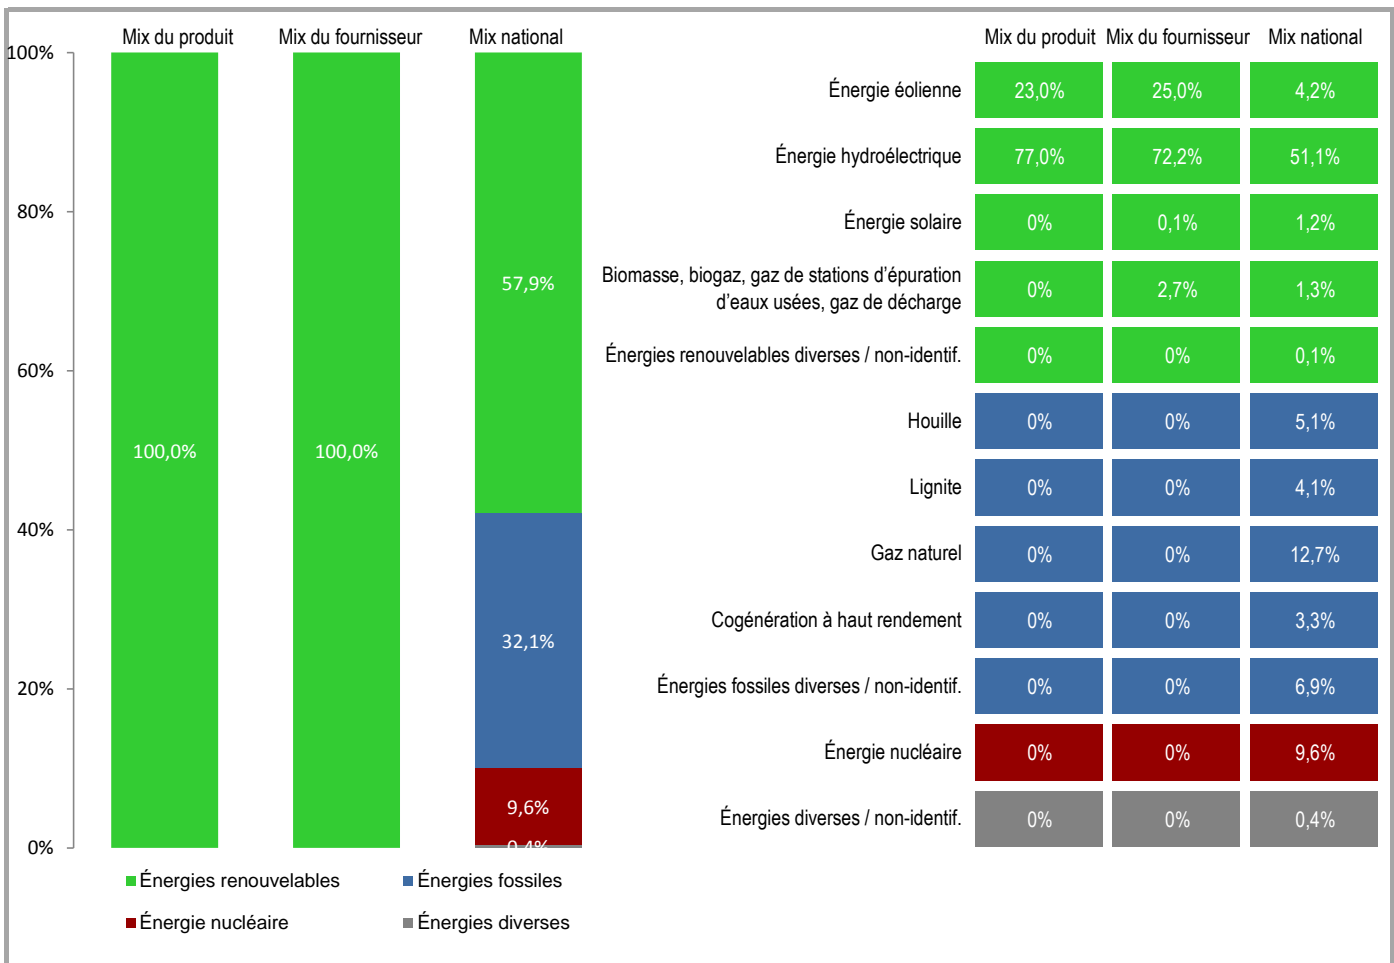

Étiquetage de l'électricité

conformément au règlement grand-ducal du 21 juin 2010 relatif au système d'étiquetage de l'électricité. Mémorial A N° 98, p. 1802

Fournisseur	Sudstrom S.à.r.l. & Co S.e.c.s	Produit	Terra
Site internet	www.sudstrom.lu	Année	2013

Mix du produit	composition par source d'énergie de l'électricité du produit « Terra ».
Mix du fournisseur	composition par source d'énergie de toute l'électricité fournie par Sudstrom S.à.r.l. & Co S.e.c.s, ce qui correspond à la composition agrégée des mix des produits du fournisseur.
Mix national	composition agrégée par source d'énergie de l'électricité fournie par l'ensemble des fournisseurs aux clients finals situés sur le territoire luxembourgeois.