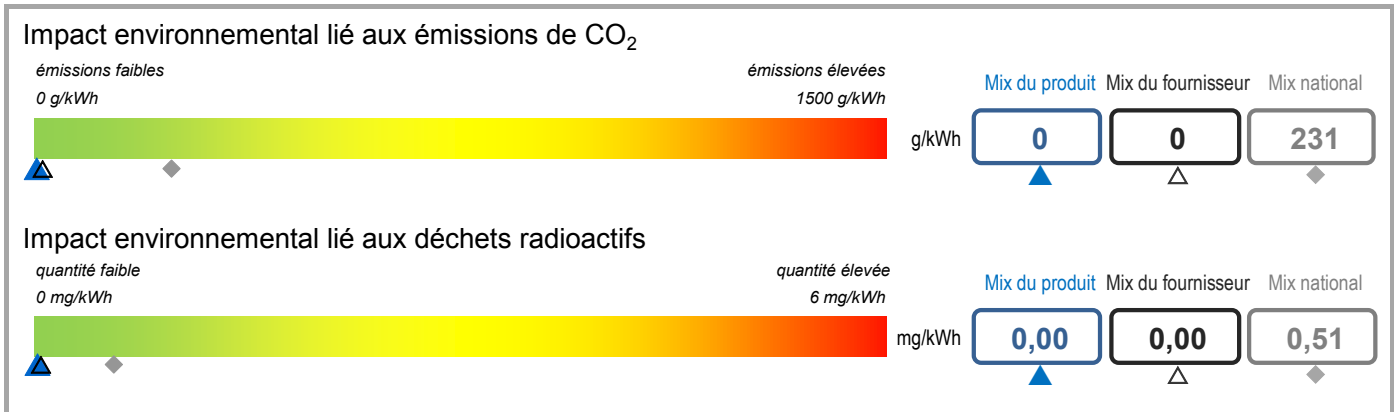

Étiquetage de l'électricité

conformément au règlement grand-ducal du 21 juin 2010 relatif au système d'étiquetage de l'électricité. Mémorial A N° 98, p. 1802

Fournisseur	Sudstrom S.à.r.l. & Co S.e.c.s	Produit	Terra
Site internet	www.sudstrom.lu	Année	2012

Mix du produit	composition par source d'énergie de l'électricité du produit « Terra ».
Mix du fournisseur	composition par source d'énergie de toute l'électricité fournie par Sudstrom S.à.r.l. & Co S.e.c.s, ce qui correspond à la composition agrégée des mix des produits du fournisseur.
Mix national	composition agrégée par source d'énergie de l'électricité fournie par l'ensemble des fournisseurs aux clients finals situés sur le territoire luxembourgeois.