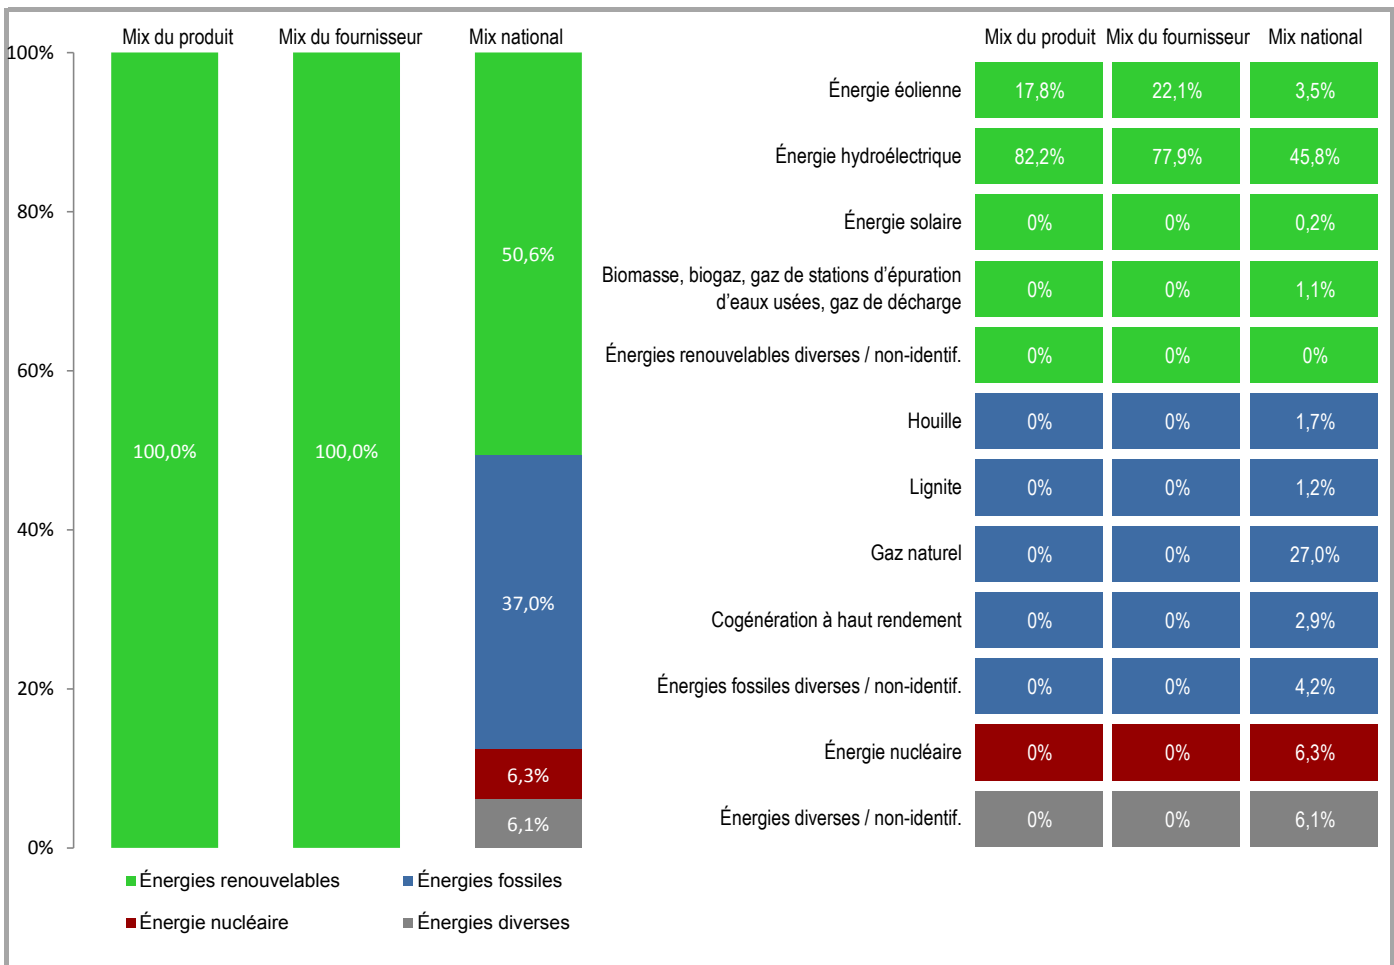

Étiquetage de l'électricité

conformément au règlement grand-ducal du 21 juin 2010 relatif au système d'étiquetage de l'électricité. Mémorial A N° 98, p. 1802

Fournisseur	Sudstrom S.à.r.l. & Co S.e.c.s	Produit	Terra
Site internet	www.sudstrom.lu	Année	2012

Mix du produit	composition par source d'énergie de l'électricité du produit « Terra ».
Mix du fournisseur	composition par source d'énergie de toute l'électricité fournie par Sudstrom S.à.r.l. & Co S.e.c.s, ce qui correspond à la composition agrégée des mix des produits du fournisseur.
Mix national	composition agrégée par source d'énergie de l'électricité fournie par l'ensemble des fournisseurs aux clients finals situés sur le territoire luxembourgeois.