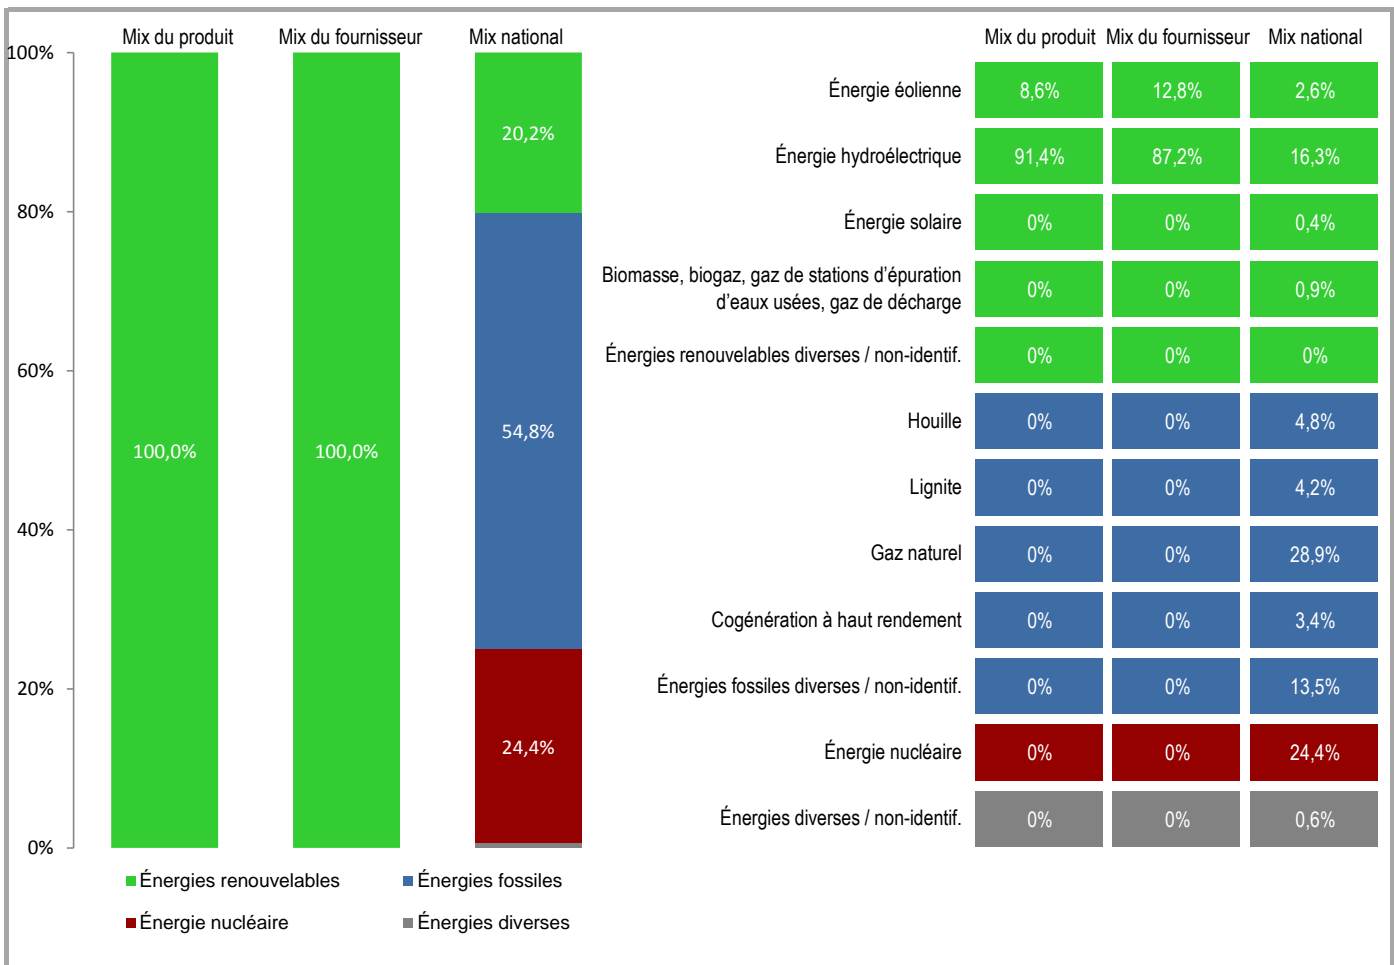

# Étiquetage de l'électricité

conformément au règlement grand-ducal du 21 juin 2010 relatif au système d'étiquetage de l'électricité. Mémorial A N° 98, p. 1802

Fournisseur	Sudstrom Sàrl & Co Secs	Produit	TERRA
Site internet	www.sudstrom.lu	Année	2011

<b>Mix du produit</b>	composition par source d'énergie de l'électricité du produit « TERRA ».
<b>Mix du fournisseur</b>	composition par source d'énergie de toute l'électricité fournie par Sudstrom Sàrl & Co Secs, ce qui correspond à la composition agrégée des mix des produits du fournisseur.
<b>Mix national</b>	composition agrégée par source d'énergie de l'électricité fournie par l'ensemble des fournisseurs aux clients finals situés sur le territoire luxembourgeois.