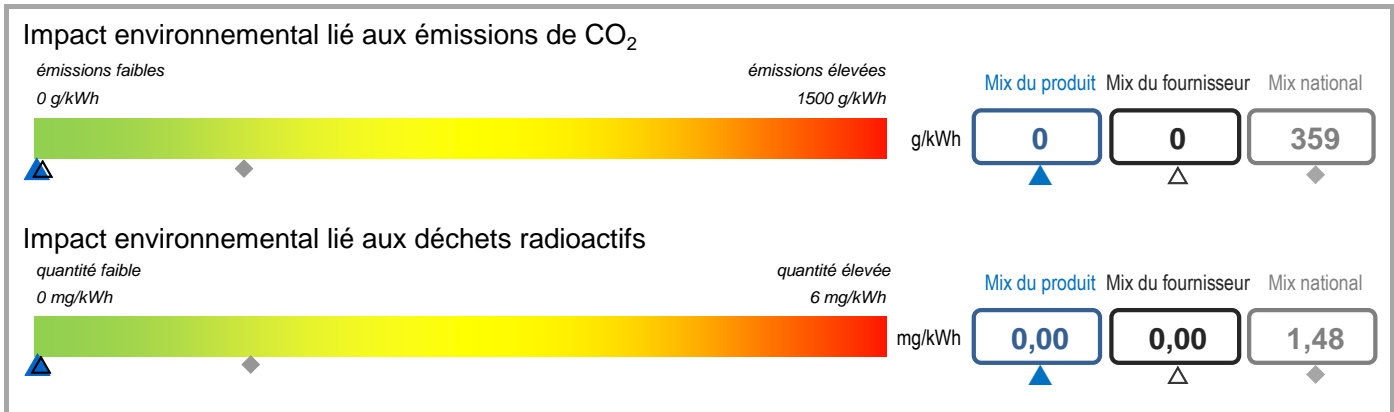

# Étiquetage de l'électricité

conformément au règlement grand-ducal du 21 juin 2010 relatif au système d'étiquetage de l'électricité. Mémorial A N° 98, p. 1802

Fournisseur	Sudstrom Sàrl & Co Secs	Produit	TERRA
Site internet	www.sudstrom.lu	Année	2011

<b>Mix du produit</b>	composition par source d'énergie de l'électricité du produit « TERRA ».
<b>Mix du fournisseur</b>	composition par source d'énergie de toute l'électricité fournie par Sudstrom Sàrl & Co Secs, ce qui correspond à la composition agrégée des mix des produits du fournisseur.
<b>Mix national</b>	composition agrégée par source d'énergie de l'électricité fournie par l'ensemble des fournisseurs aux clients finals situés sur le territoire luxembourgeois.