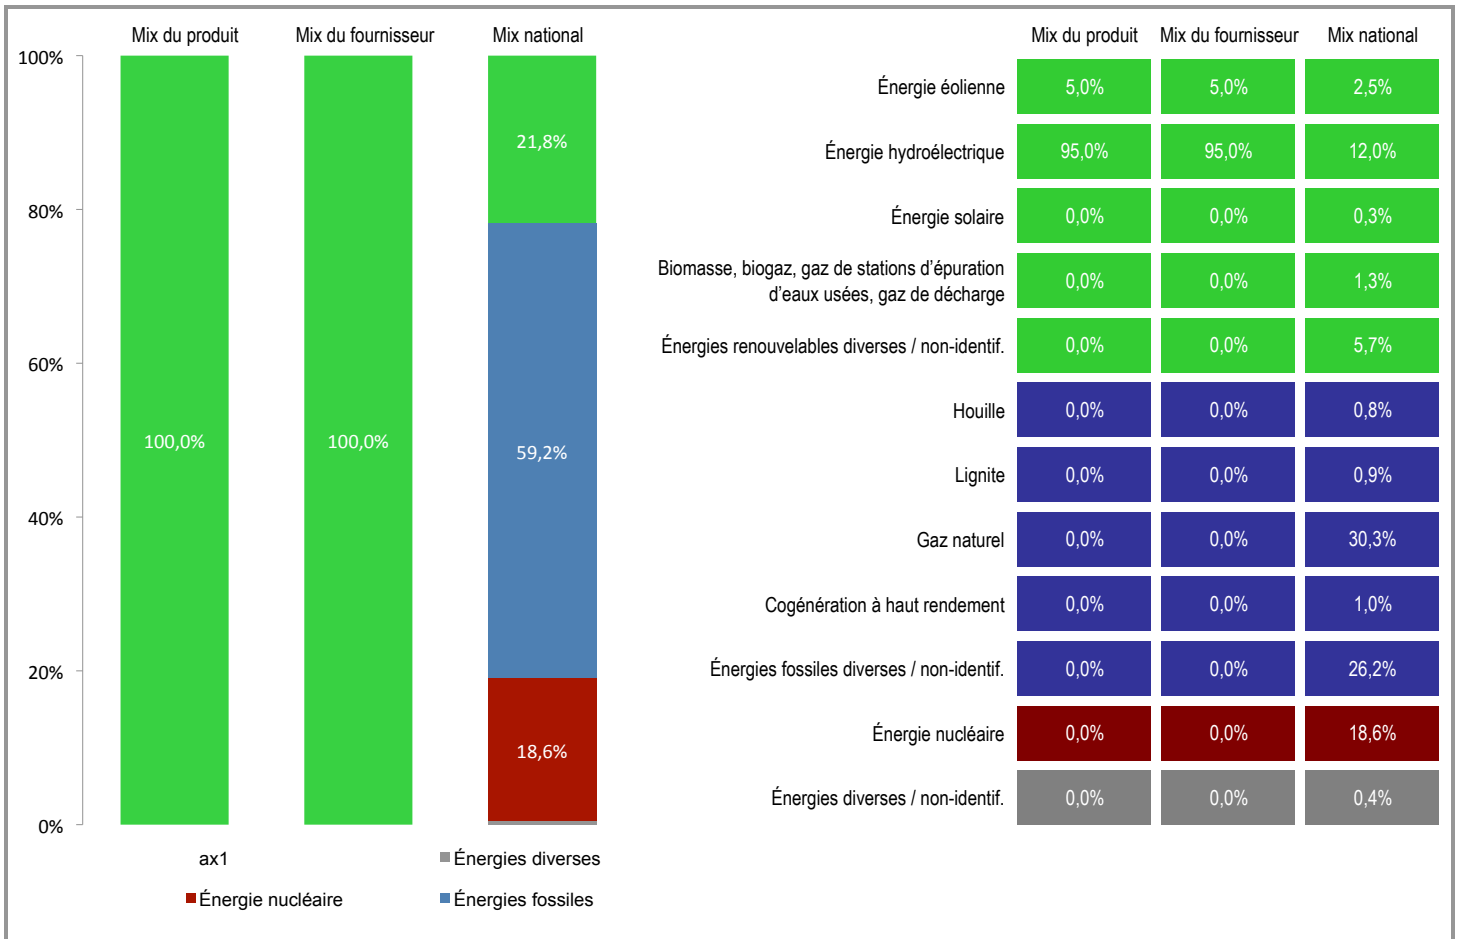

# Étiquetage de l'électricité

conformément au règlement grand-ducal du 21 juin 2010 relatif au système d'étiquetage de l'électricité. Mémorial A N° 98, p. 1802

Fournisseur	Sudstrom Sàrl & Co Secs	Produit	Terra
Site internet	www.sudstrom.lu	Année	2010

<b>Mix du produit</b>	composition par source d'énergie de l'électricité du produit « Terra ».
<b>Mix du fournisseur</b>	composition par source d'énergie de toute l'électricité fournie par Sudstrom Sàrl & Co Secs, ce qui correspond à la composition agrégée des mix des produits du fournisseur.
<b>Mix national</b>	composition agrégée par source d'énergie de l'électricité fournie par l'ensemble des fournisseurs aux clients finals situés sur le territoire luxembourgeois.