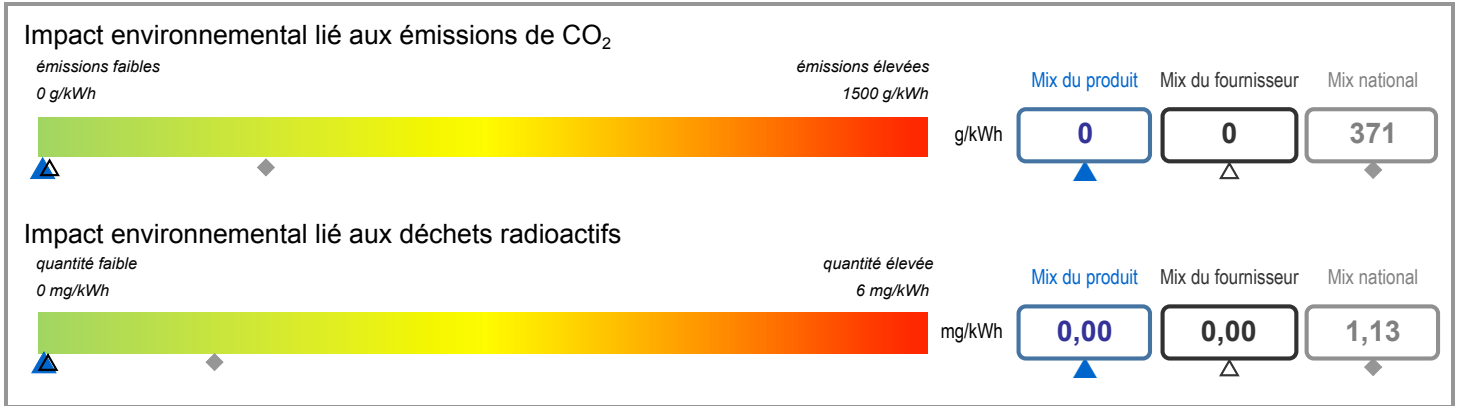

# Étiquetage de l'électricité

conformément au règlement grand-ducal du 21 juin 2010 relatif au système d'étiquetage de l'électricité. Mémorial A N° 98, p. 1802

Fournisseur	Sudstrom Sàrl & Co Secs	Produit	Terra
Site internet	www.sudstrom.lu	Année	2010

<b>Mix du produit</b>	composition par source d'énergie de l'électricité du produit « Terra ».
<b>Mix du fournisseur</b>	composition par source d'énergie de toute l'électricité fournie par Sudstrom Sàrl & Co Secs, ce qui correspond à la composition agrégée des mix des produits du fournisseur.
<b>Mix national</b>	composition agrégée par source d'énergie de l'électricité fournie par l'ensemble des fournisseurs aux clients finals situés sur le territoire luxembourgeois.