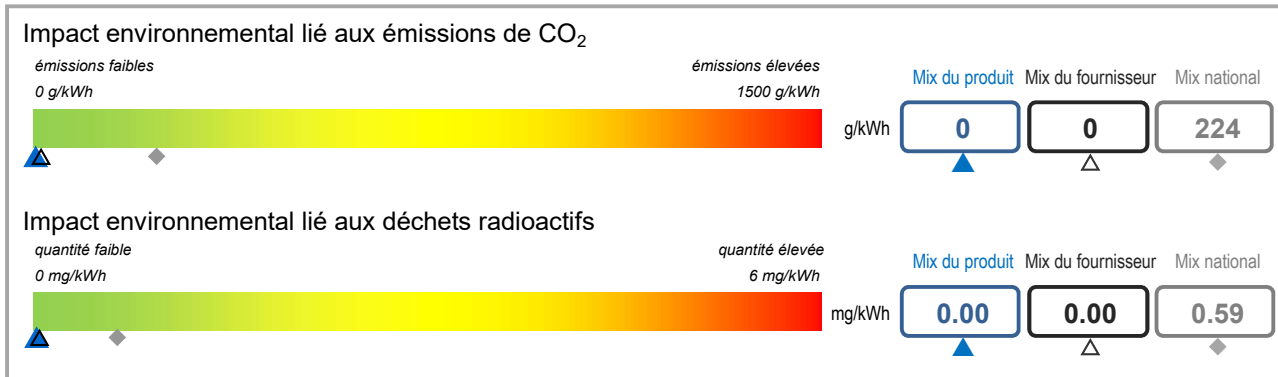

Étiquetage de l'électricité

conformément au règlement grand-ducal du 21 juin 2010 relatif au système d'étiquetage de l'électricité. Mémorial A N° 98, p. 1802

Fournisseur	Sudstrom S.à.r.l. & Co S.e.c.s.	Produit	Terra Invest
Site internet	www.sudstrom.lu	Année	2017

Mix du produit	composition par source d'énergie de l'électricité du produit « Terra Invest ».
Mix du fournisseur	composition par source d'énergie de toute l'électricité fournie par Sudstrom S.à.r.l. & Co S.e.c.s., ce qui correspond à la composition agrégée des mix des produits du fournisseur.
Mix national	composition agrégée par source d'énergie de l'électricité fournie par l'ensemble des fournisseurs aux clients finals situés sur le territoire luxembourgeois.