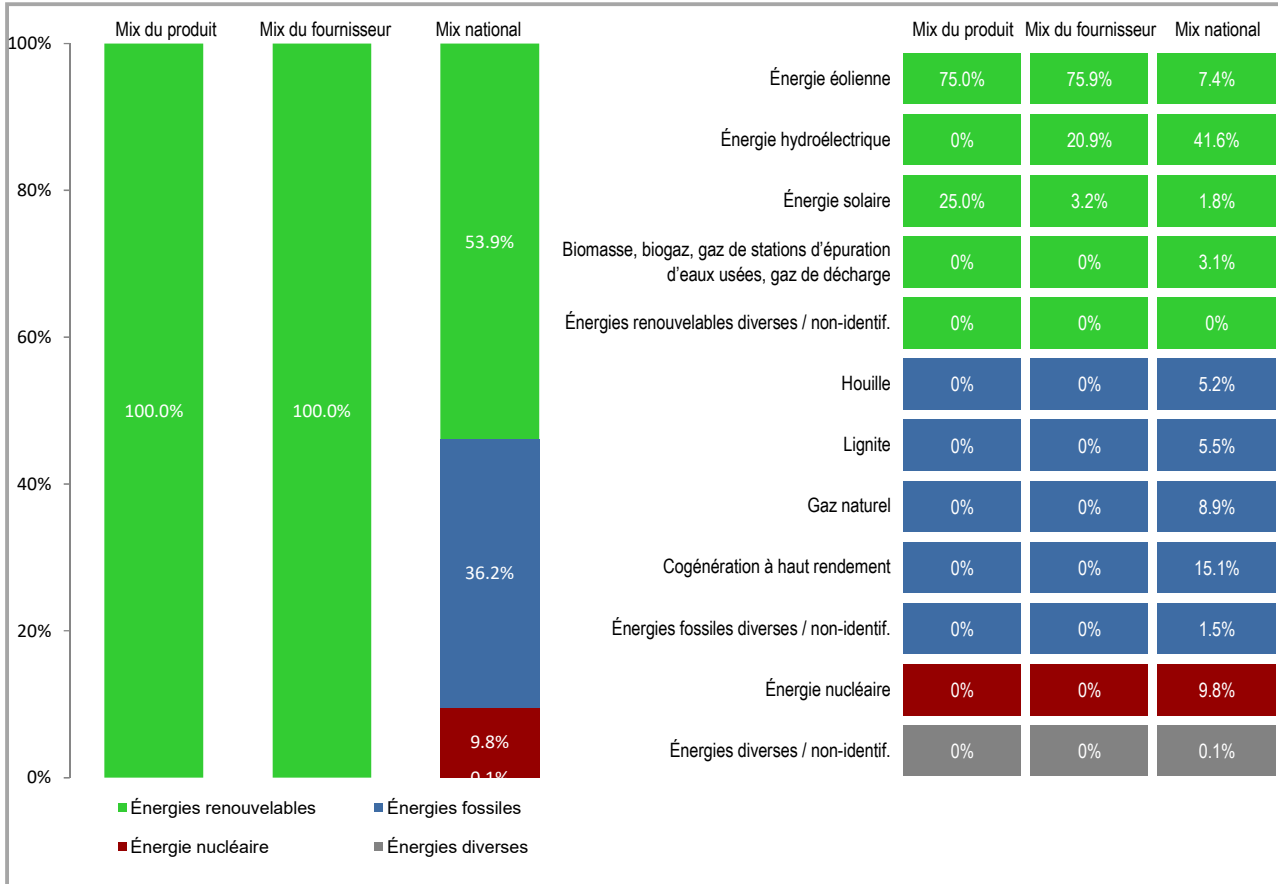

Étiquetage de l'électricité

conformément au règlement grand-ducal du 21 juin 2010 relatif au système d'étiquetage de l'électricité. Mémorial A N° 98, p. 1802

Fournisseur	Sudstrom S.à.r.l. & Co S.e.c.s.	Produit	Terra Invest
Site internet	www.sudstrom.lu	Année	2017

Mix du produit	composition par source d'énergie de l'électricité du produit « Terra Invest ».
Mix du fournisseur	composition par source d'énergie de toute l'électricité fournie par Sudstrom S.à.r.l. & Co S.e.c.s., ce qui correspond à la composition agrégée des mix des produits du fournisseur.
Mix national	composition agrégée par source d'énergie de l'électricité fournie par l'ensemble des fournisseurs aux clients finals situés sur le territoire luxembourgeois.