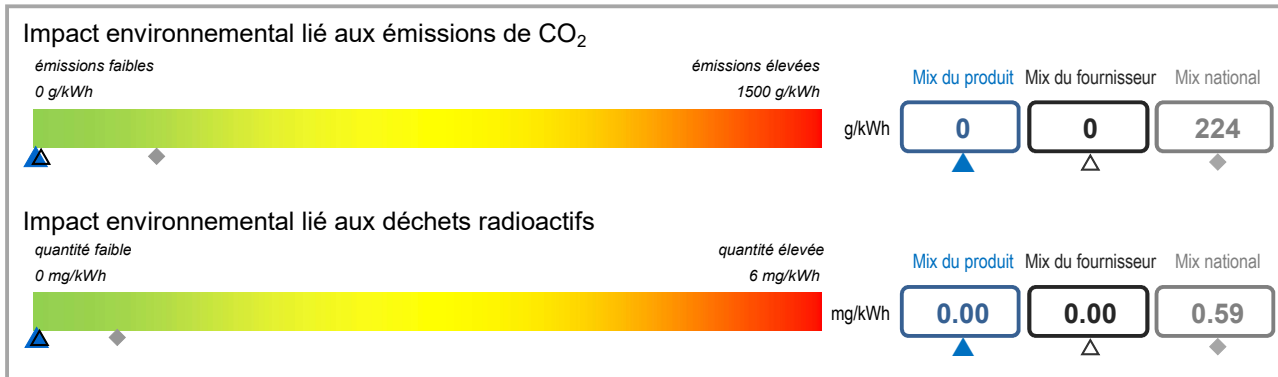

Fournisseur	Sudstrom S.à.r.l. & Co S.e.c.s	Produit	Terra
Site internet	www.sudstrom.lu	Année	2017

Mix du produit	composition par source d'énergie de l'électricité du produit « Terra ».
Mix du fournisseur	composition par source d'énergie de toute l'électricité fournie par Sudstrom S.à.r.l. & Co S.e.c.s, ce qui correspond à la composition agrégée des mix des produits du fournisseur.
Mix national	composition agrégée par source d'énergie de l'électricité fournie par l'ensemble des fournisseurs aux clients finals situés sur le territoire luxembourgeois.