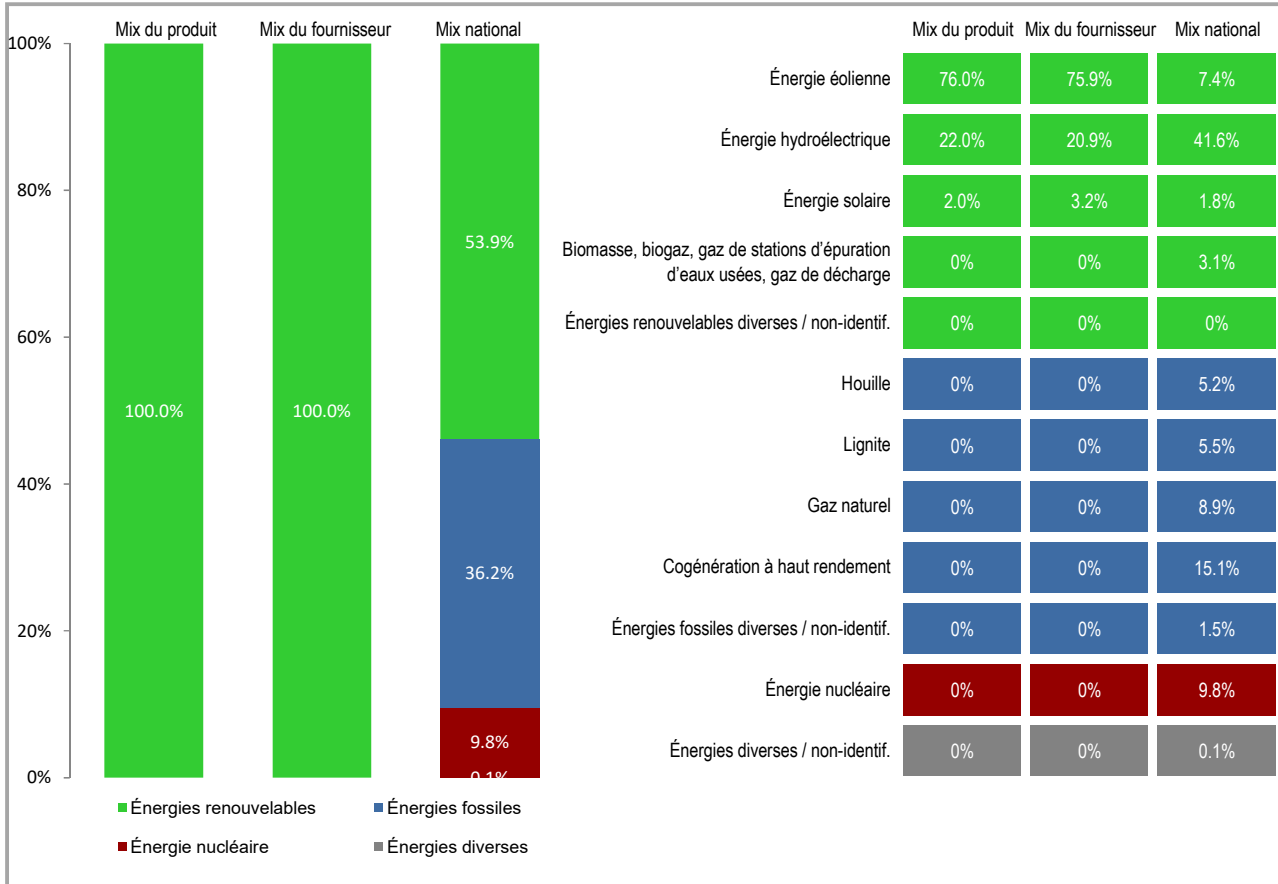

Fournisseur	Sudstrom S.à.r.l. & Co S.e.c.s	Produit	Terra
Site internet	www.sudstrom.lu	Année	2017

Mix du produit	composition par source d'énergie de l'électricité du produit « Terra ».
Mix du fournisseur	composition par source d'énergie de toute l'électricité fournie par Sudstrom S.à.r.l. & Co S.e.c.s, ce qui correspond à la composition agrégée des mix des produits du fournisseur.
Mix national	composition agrégée par source d'énergie de l'électricité fournie par l'ensemble des fournisseurs aux clients finals situés sur le territoire luxembourgeois.