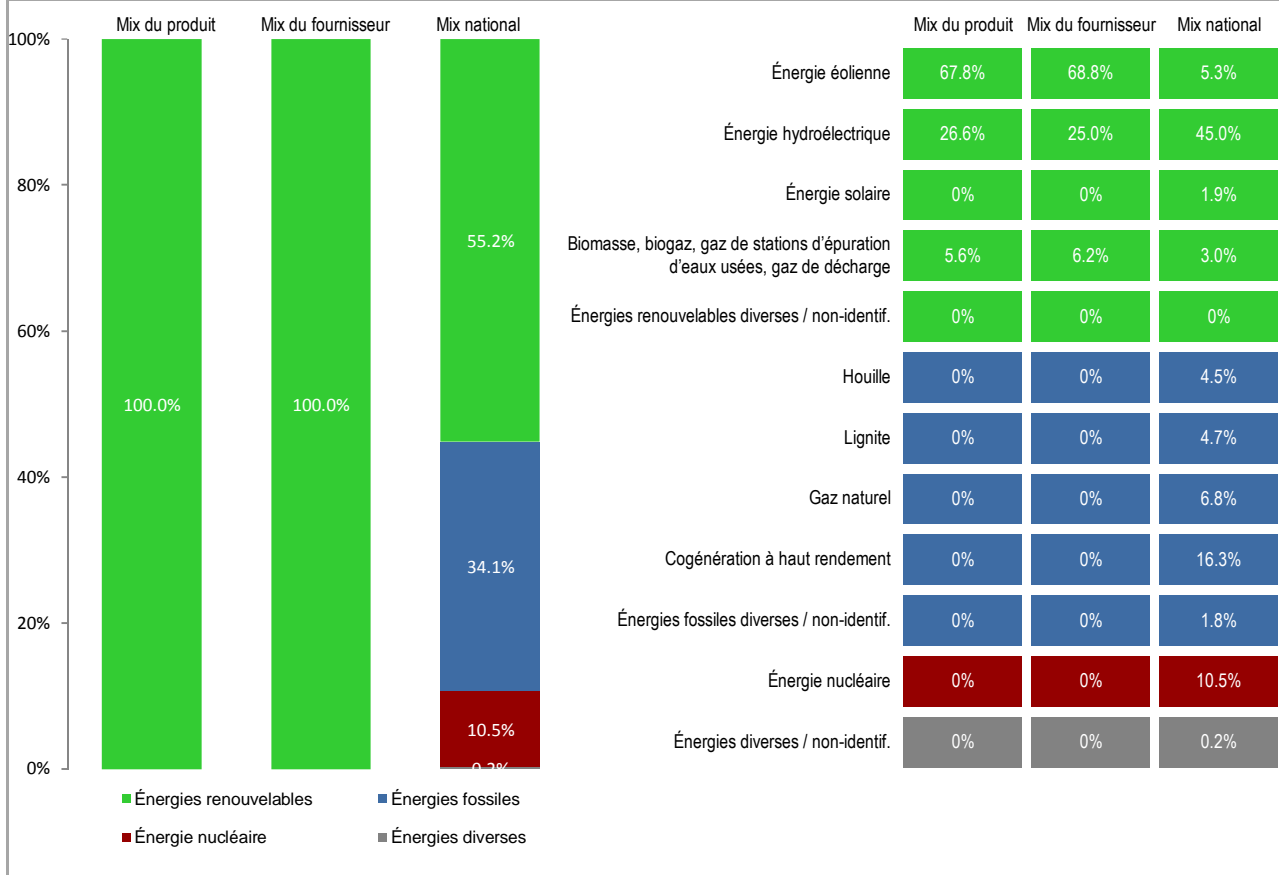

Étiquetage de l'électricité

conformément au règlement grand-ducal du 21 juin 2010 relatif au système d'étiquetage de l'électricité. Mémorial A N° 98, p. 1802

Fournisseur	Sudstroum S.à.r.l. & Co S.e.c.s	Produit	Terra
Site internet	www.sudstroum.lu	Année	2016

Mix du produit	composition par source d'énergie de l'électricité du produit « Terra ».
Mix du fournisseur	composition par source d'énergie de toute l'électricité fournie par Sudstroum S.à.r.l. & Co S.e.c.s, ce qui correspond à la composition agrégée des mix des produits du fournisseur.
Mix national	composition agrégée par source d'énergie de l'électricité fournie par l'ensemble des fournisseurs aux clients finals situés sur le territoire luxembourgeois.