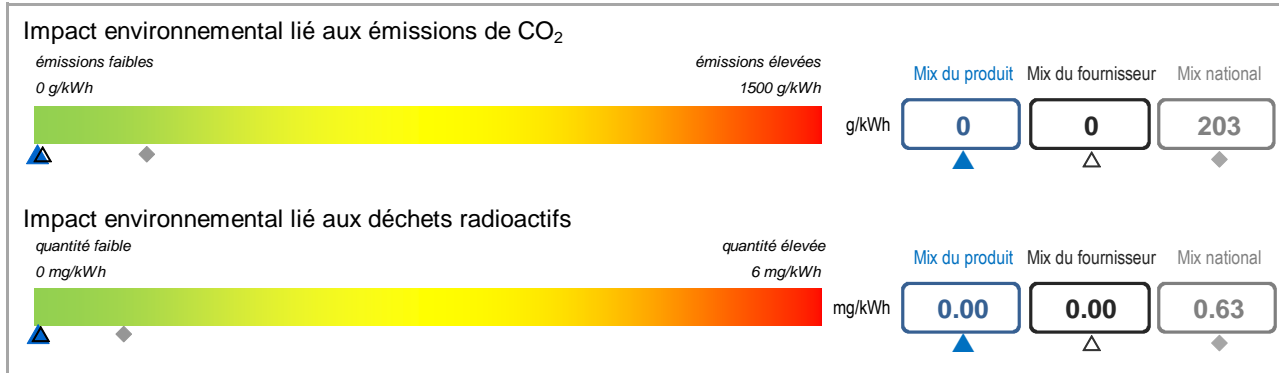

Étiquetage de l'électricité

conformément au règlement grand-ducal du 21 juin 2010 relatif au système d'étiquetage de l'électricité. Mémorial A N° 98, p. 1802

Fournisseur	Sudstroum S.à.r.l. & Co S.e.c.s	Produit	Terra
Site internet	www.sudstroum.lu	Année	2016

Mix du produit	composition par source d'énergie de l'électricité du produit « Terra ».
Mix du fournisseur	composition par source d'énergie de toute l'électricité fournie par Sudstroum S.à.r.l. & Co S.e.c.s, ce qui correspond à la composition agrégée des mix des produits du fournisseur.
Mix national	composition agrégée par source d'énergie de l'électricité fournie par l'ensemble des fournisseurs aux clients finals situés sur le territoire luxembourgeois.